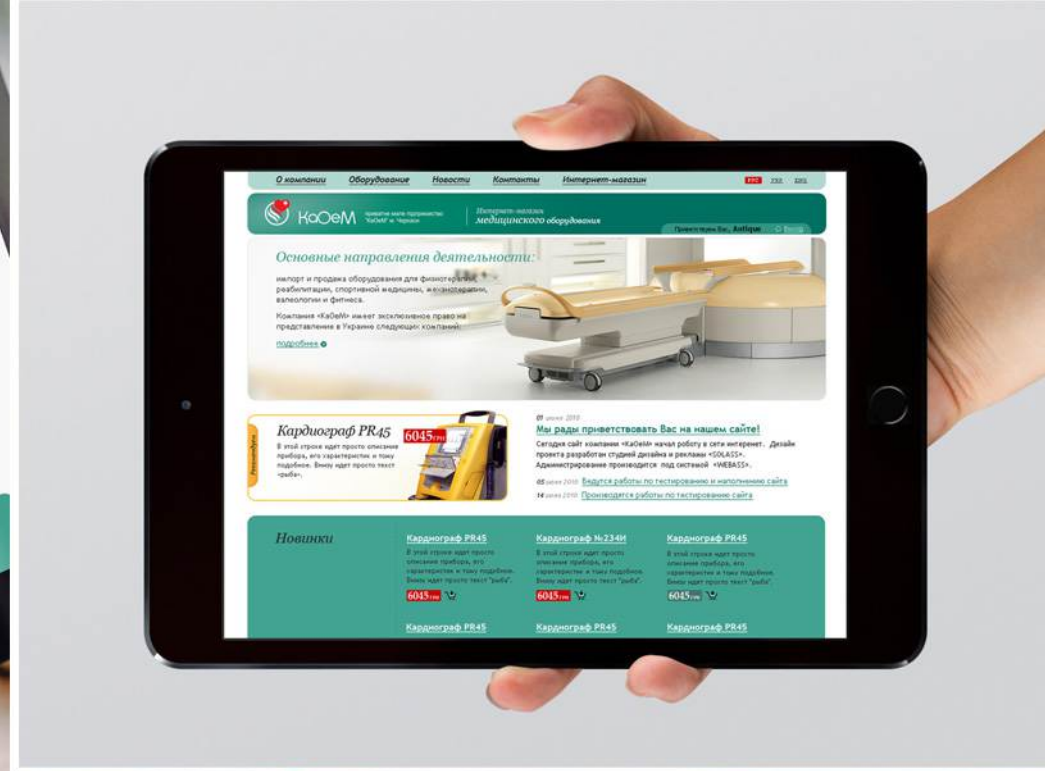

СТРОИТЕЛЬСТВО КАРКАСНО-ПАНЕЛЬНЫХ ДОМОВ

360 mikom

энергосберегающие технологии строительства

3D ВІЗУАЛІЗАЦІЯ

ВИСТАВКОВІ СТЕНДИ

ВЕБ-дизайн

ТHERMAL VISION TECHNOLOGIES | ARCHER CUP 2019 | ПРОГРАМА ЗМАГАНЬ

Ласкаво просимо до столиці України, прадавнього міста Києва.