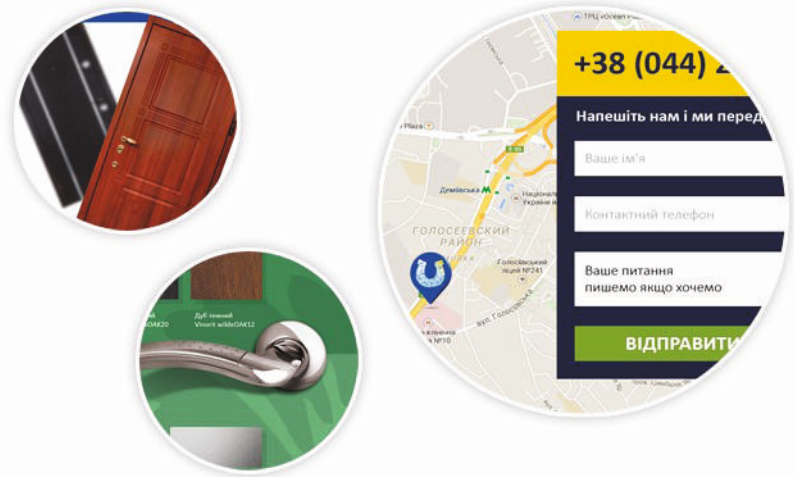

ПРОМО- СТОРІНКИ